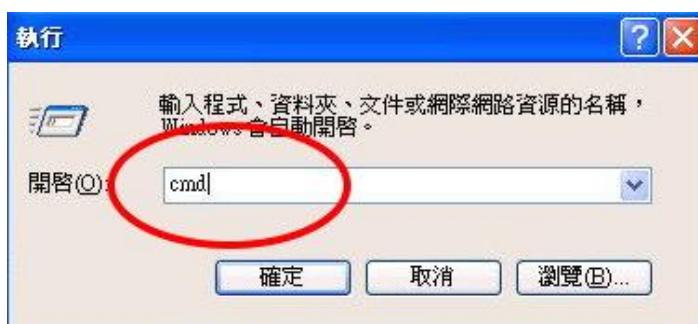

查詢 MAC 網址的方法

(桃園國中資訊組 06/12/25)

請先確認目前只有無線網路在運行，若有其他網路請先關閉。

一、WinXP & Win2000 & Win2003

1. 開啟”開始”工具列，選擇”執行”。

2. 在執行對話框內輸入”cmd ”，然後按”確定”鍵。

3. 在出現的命令提示符號後輸入” ipconfig/all ”，然後按下鍵盤上的” Enter”。

```
C:\WINDOWS\System32\cmd.exe
Microsoft Windows XP [版本 5.1.2600]
(C) Copyright 1985-2001 Microsoft Corp.