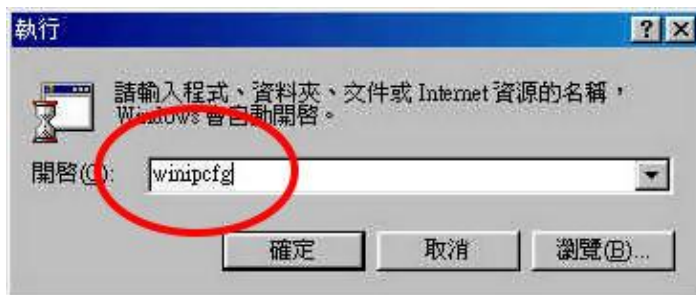

C:\Documents and Settings\teacher>
```

二、 Win98 & WinME

1. 開啟”開始”工具列，選擇”執行”。

2. 在執行對話框內輸入” winipcfg ”，然後按”確定”鍵。

3. 出現如下圖的紅圈內那串數字” 00-05-1C-10-4E-E5 ”，就是網卡位址。